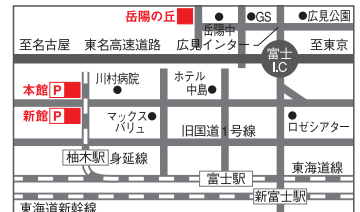

葬儀情報管理適格事業所認定
P-I-P認証とは…葬儀施工時や事前相談における「個人情報」を的確に把握管理し、その守秘や拡散防止に全体的に取り組みをしている葬祭事業所にNPO法人日本葬祭情報提供とされている証。

金華堂 検索

受付・お問い合わせはこちらまで(寝台車24時間待機)○携帯電話からも対応
0120-160-252 年中無休